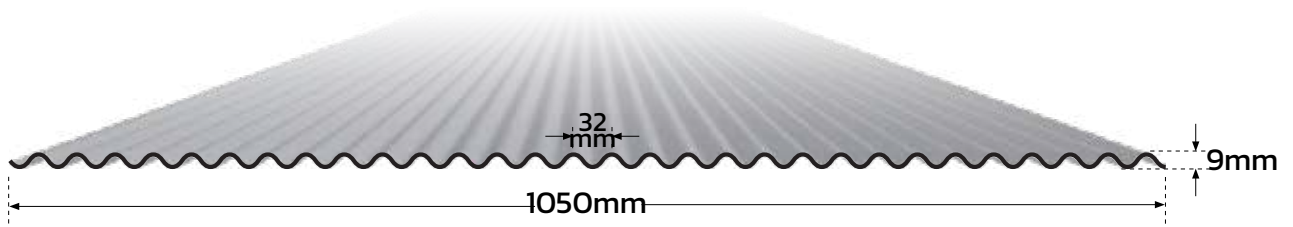

- เบา
- แข็งแรง ไม่กรอบแตกร้าว
- โปร่งแสง
- ทนสภาพอากาศ

เหมาะทำหลังคา/กันสาดที่ต้องการความทนทานและแสงผ่านดี

TN[®] MINI WAVE

SMALL CORRUGATED POLYCARBONATE SHEET

ผลิตจากเม็ดโพลีคาร์บอเนต คุณภาพสูง ผลิตรีดแผ่นขึ้นรูปเป็นเนื้อเดียวกัน จึงมีความเหนียว แข็งแรง ทนทานต่อแรงกระแทก และการแตกล่อน ป้องกันรังสี UV ได้ทั้ง 2 ด้าน มีทั้งแบบผิวเรียบ และผิวเปลือกส้ม

**TNPCM 106
Greenish Blue Embossed**
ฟ้าน้ำทะเลผิวส้ม
1.5mm • 1.05Mx6M

**TNPCM 107
Bronze Embossed**
ชาผิวส้ม
1.5mm • 1.05Mx6M

**TNPCM 108
Grey Embossed**
เทาผิวส้ม
1.5mm • 1.05Mx6M

EMBOSSSED

3 ความหนา 1, 1.2, 1.5 มม. 1 ขนาด 1.05x6 เมตร