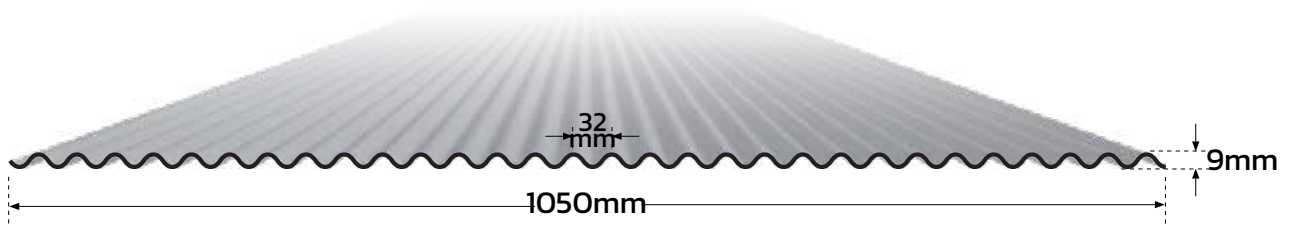

ORRUGATED
POLYCARBONATE
SHEET

TN MINI WAVE
SMALL CORRUGATED POLYCARBONATE SHEET

TN CORRUGATE
POLYCARBONATE CORRUGATE SHEET

TN SolarTuff
Premium Corrugated Polycarbonate Roofing

CORRUGATED POLYCARBONATE SHEET

- เบา
- แข็งแรง ไม่กรอบแตกร้าว
- โปร่งแสง
- ทนสภาพอากาศ

เหมาะทำหลังคา/กันสาดที่ต้องการความทนทานและแสงผ่านดี

TN[®] MINI WAVE

SMALL CORRUGATED POLYCARBONATE SHEET

ผลิตจากเม็ดโพลีคาร์บอเนต คุณภาพสูง ผลิตรีดแผ่นขึ้นรูปเป็นเนื้อเดียวกัน จึงมีความเหนียว แข็งแรง ทนทานต่อแรงกระแทก และการแตกล่อน ป้องกันรังสี UV ได้ทั้ง 2 ด้าน มีทั้งแบบผิวเรียบ และผิวเปลือกส้ม

SOLID

TNPCM 101 Clear
ใส
1mm • 1.05Mx6M

TNPCM 106 Greenish Blue
ฟ้าน้ำทะเล
1mm • 1.05Mx6M

TNPCM 107 Bronze
ชา
1mm • 1.05Mx6M

**TNPCM 509
Clear-IR**
ใสเคลือบ IR
1.2mm • 1.05Mx6M

**TNPCM 101
Clear Embossed**
ใสผิวส้ม
1.5mm • 1.05Mx6M