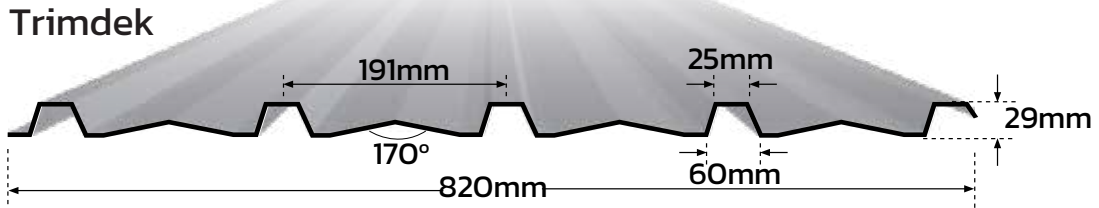

TN® CORRUGATE

POLYCARBONATE CORRUGATE SHEET